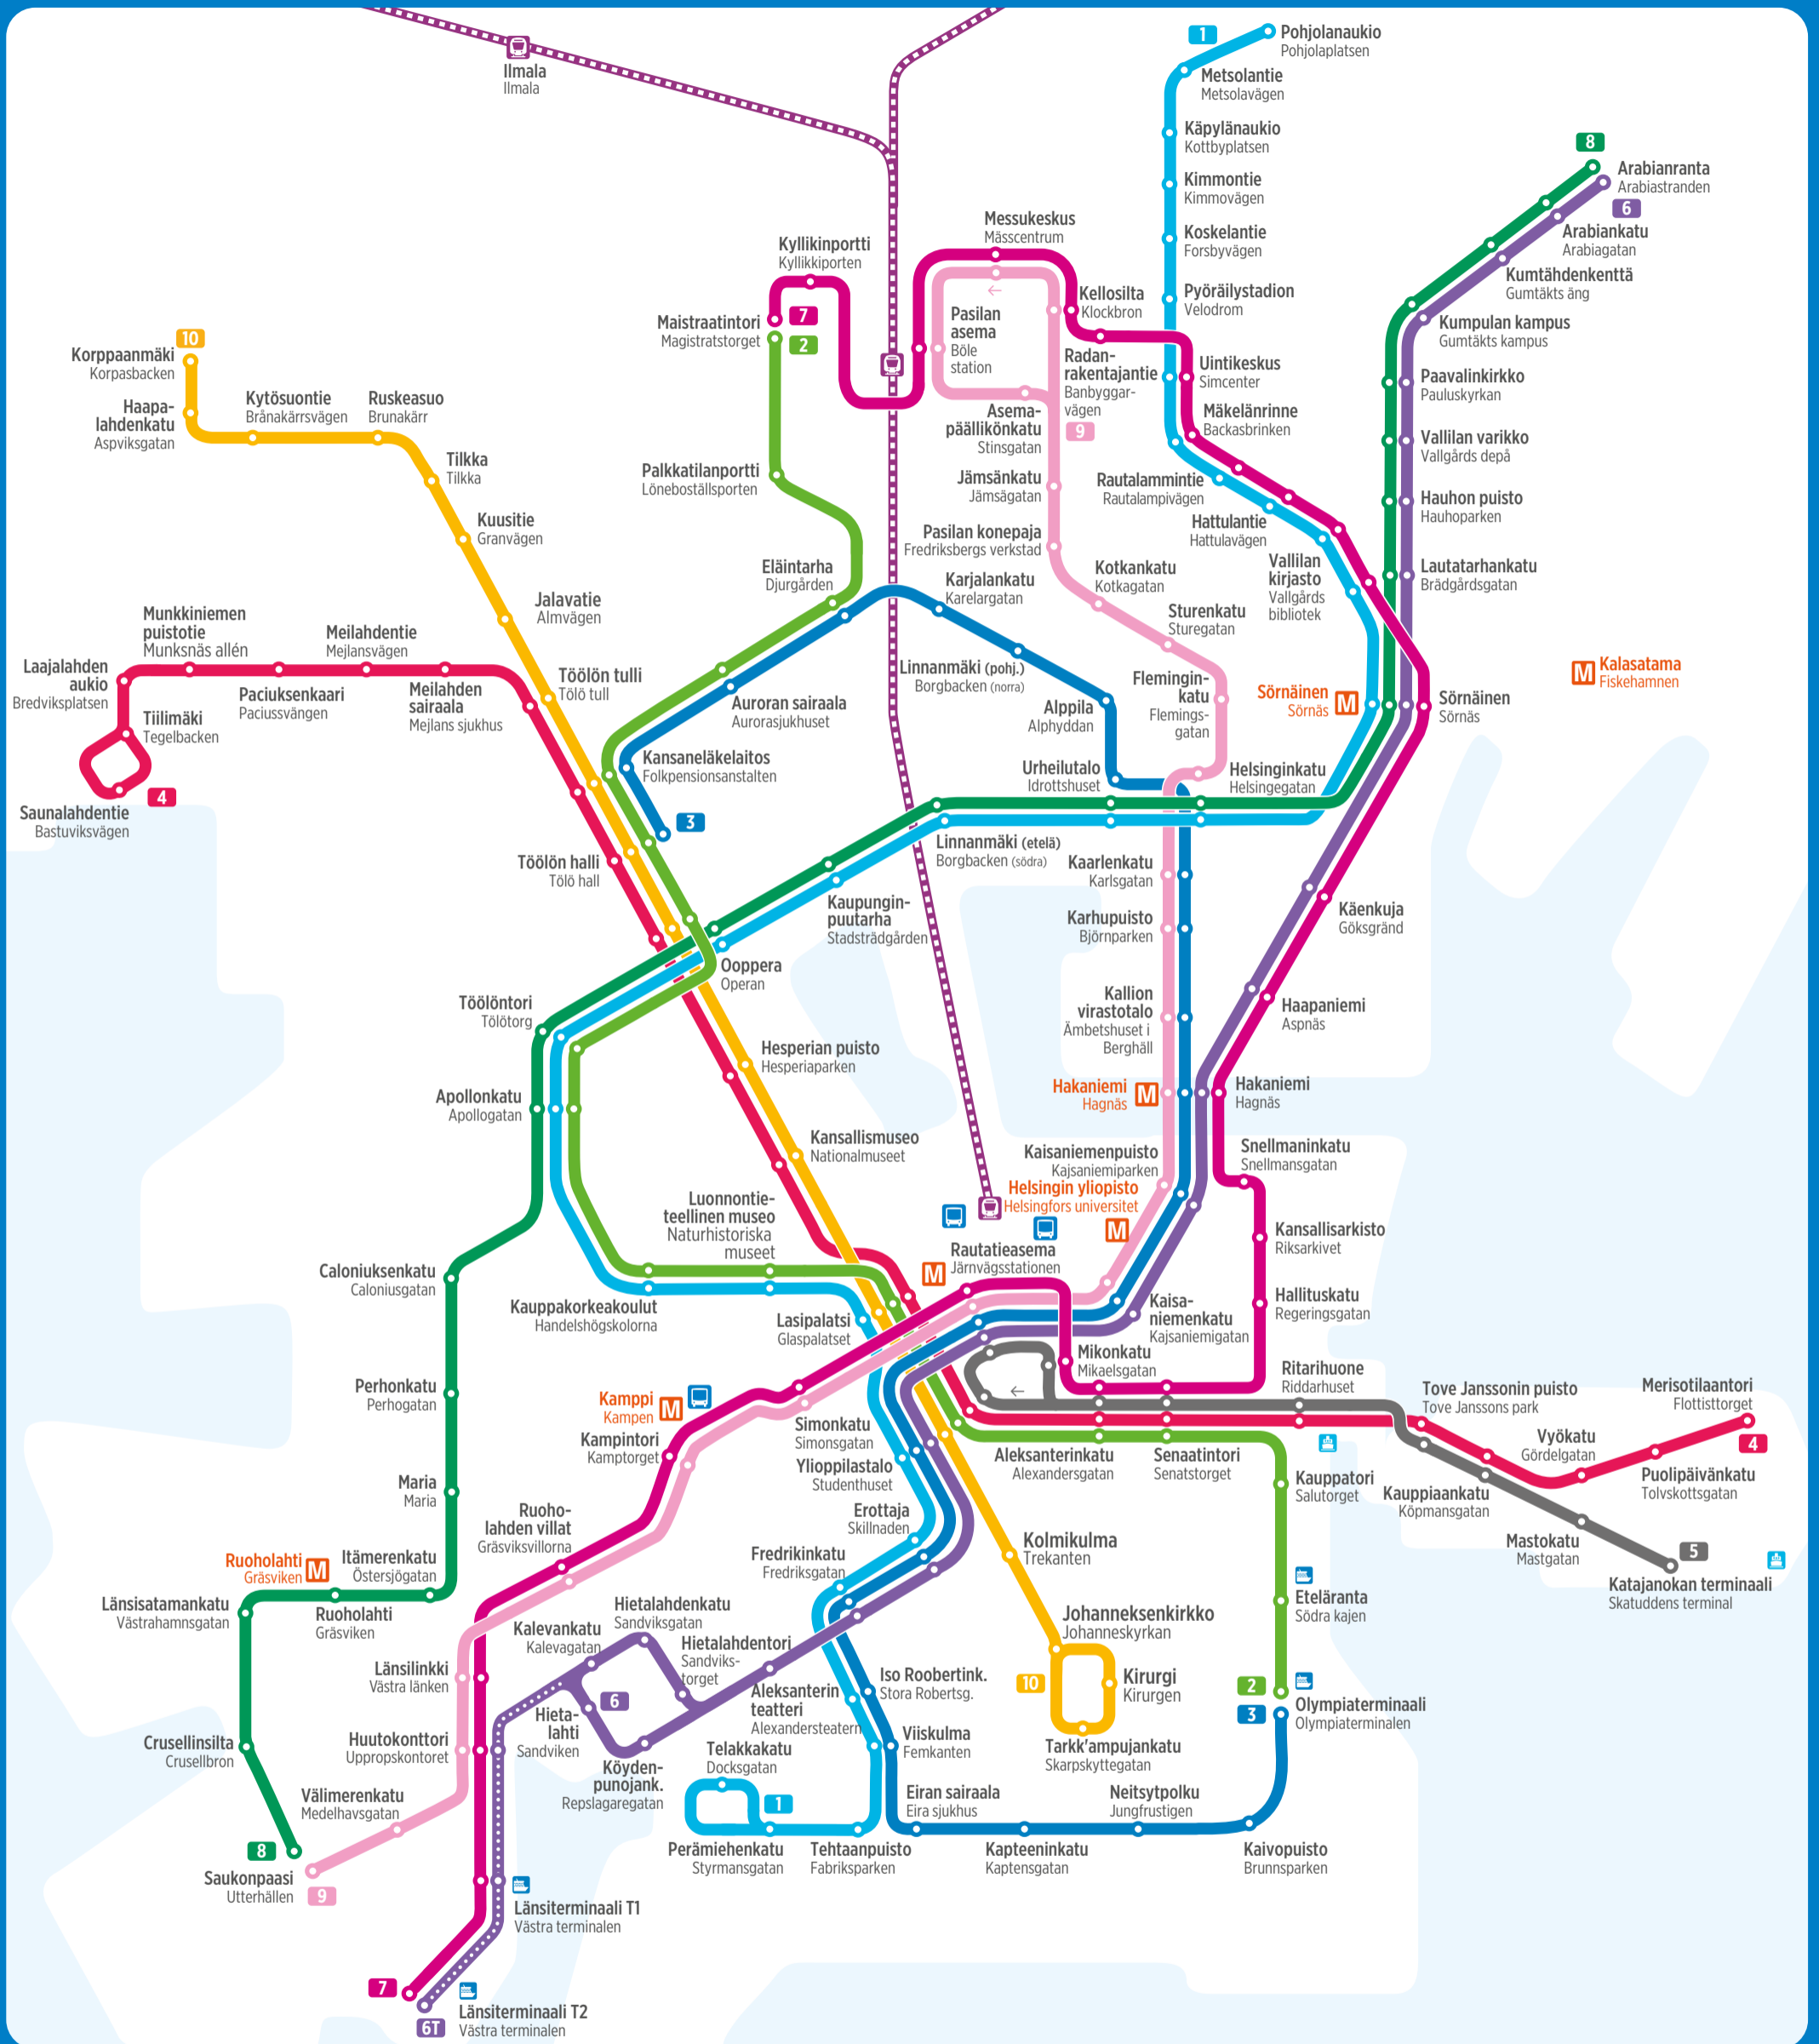

HSL
HRT

Raitiolinjat Spårvägslinjer

14.8.2017

- | | | |
|---|---|--|
| <p>1 Eira – Lasipalatsi – Töölö – Sörnäinen – Käpylä
Eira – Gaspalatset – Töölö – Sörnäs – Kottby</p> <p>2 Olympiaterminaali – Kauppatori – Lasipalatsi – Töölö – Eläintarha – Länsi-Pasila
Olympiaterminalen – Salutorget – Gaspalatset – Töölö – Djurgården – Västra Böle</p> <p>3 Olympiaterminaali – Eira – Rautatieasema – Hakaniemi – Meilahti
Olympiaterminalen – Eira – Järnvägsstationen – Hagnäs – Mejlans</p> | <p>4 Katajanokka – Mannerheimintie – Munkkiniemi
Skatuddens terminal – Mannerheimvägen – Munksnäs</p> <p>5 Katajanokan terminaali – Rautatieasema
Skatuddens terminal – Järnvägsstationen</p> <p>6 Hietalahti – Rautatieasema – Sörnäinen – Arabia
Sandviken – Järnvägsstationen – Sörnäs – Arabia</p> <p>6T Länsiterminaali – Hietalahti – Rautatieasema – Sörnäinen – Arabia
Västra terminalen – Sandviken – Järnvägsstationen – Sörnäs – Arabia</p> | <p>7 Länsiterminaali – Kamppi – Rautatieasema – Kruununka – Sörnäinen – Pasila
Västra terminalen – Kampen – Järnvägsstationen – Kronohagen – Böle</p> <p>8 Jätkäsaari – Ruoholahti – Töölö – Sörnäinen – Arabia
Busholmen – Gräsviken – Töölö – Sörnäs – Arabia</p> <p>9 Jätkäsaari – Kamppi – Rautatieasema – Kallio – Pasila
Busholmen – Kampen – Järnvägsstationen – Berghäll – Böle</p> <p>10 Kirurgi – Mannerheimintie – Pikku Huopalahti
Kirurgen – Mannerheimvägen – Lillhoplax</p> |
|---|---|--|